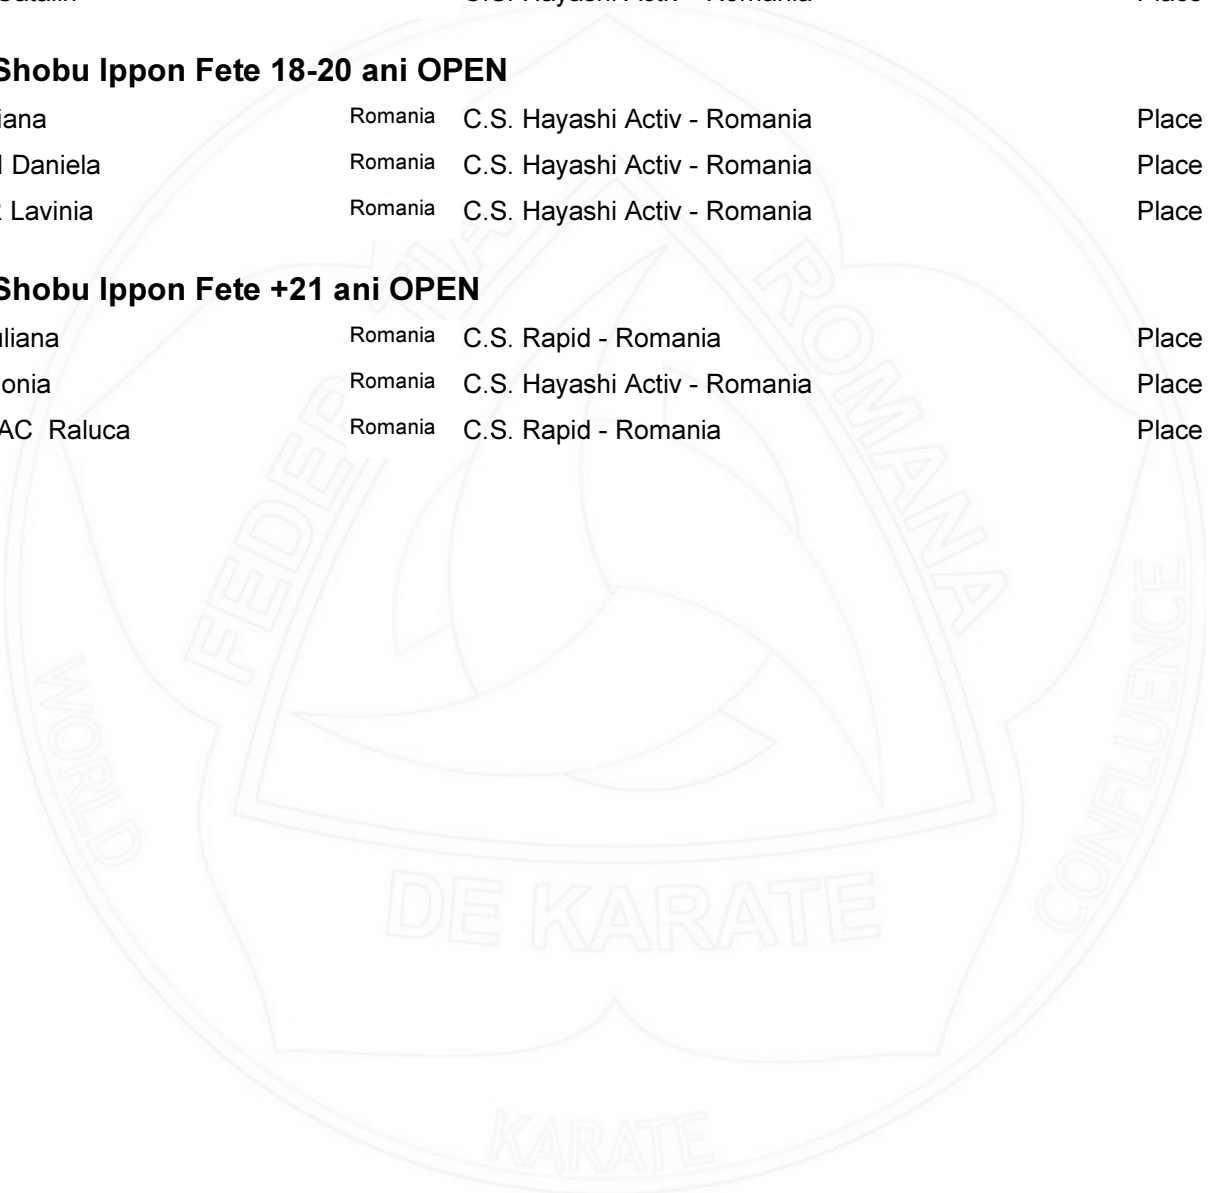

Castigatori pe categorii

Kumite Shobu Ippon Baieti 18-20 ani -70 kg,+70 kg

UDREA Razvan	Romania	C.S. Hayashi Activ - Romania	Place 1
BULUMAC Dragos - Costin	Romania	C.S. Rapid - Romania	Place 2

Kumite Shobu Ippon Baieti +21 ani -70 kg

POPA Mircea Cristian	Romania	C.S. Phoenix Sunrise - Romania	Place 1
DAVIDOIU Andrei Marian	Romania	C.S. Phoenix Sunrise - Romania	Place 2
OARA Petru	Romania	C.S. Politehnica - Romania	Place 3

Kumite Shobu Ippon Baieti +21 ani +70 kg

Calugaru Laurentiu	Romania	C.S. Dojo-Ki - Romania	Place 1
GIOANCA Dragos	Romania	C.S. Rapid - Romania	Place 2
MARIS Catalin	Romania	C.S. Hayashi Activ - Romania	Place 3

Kumite Shobu Ippon Fete 18-20 ani OPEN

GHIC Diana	Romania	C.S. Hayashi Activ - Romania	Place 1
ANDREI Daniela	Romania	C.S. Hayashi Activ - Romania	Place 2
MORAR Lavinia	Romania	C.S. Hayashi Activ - Romania	Place 3

Kumite Shobu Ippon Fete +21 ani OPEN

SULU Iuliana	Romania	C.S. Rapid - Romania	Place 1
CRET Sonia	Romania	C.S. Hayashi Activ - Romania	Place 2
BULUMAC Raluca	Romania	C.S. Rapid - Romania	Place 3