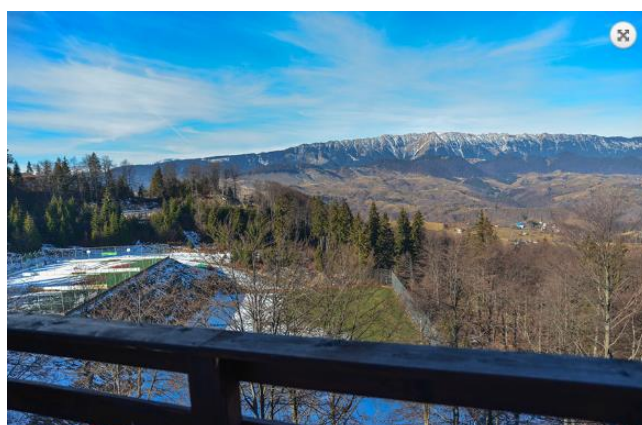

CAZARE: in complexul Cheile GRADISTEI

Preturi speciale pentru participanții noștri:

- In camere de 2* : **140 lei/noapte** – camera dubla (mic dejun inclus)

- In camere de 3* : **175 lei/noapte** – camera dubla (mic dejun inclus)